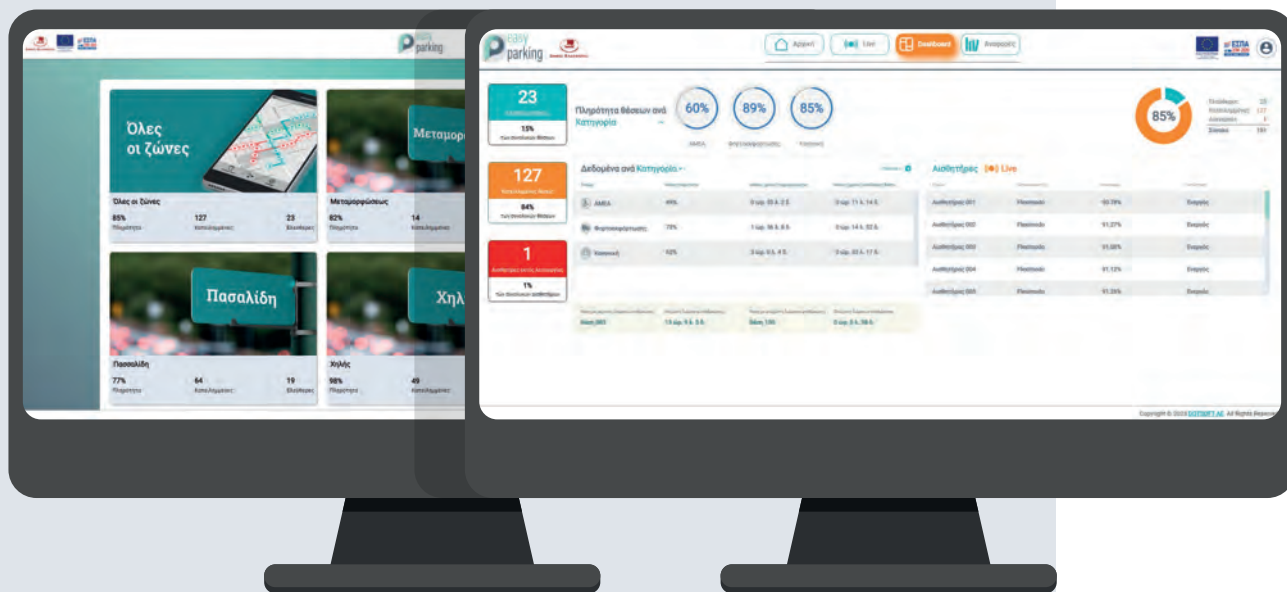

## | Smart Parking System |

Η εφαρμογή easyparking αποτελεί την πλέον ολοκληρωμένη παρέμβαση Πλατφόρμας Διαχείρισης Ελεγχόμενης Παρόδιας Στάθμευσης στις σύγχρονες ελληνικές πόλεις. Συνδυάζει όλα τα υποσυστήματα με αρθρωτό τρόπο παρέχοντας δυνατότητα κλιμακωτής χρήσης από τους οργανισμούς τοπικής αυτοδιοίκησης.

[WWW.EASYPARKING.GR](http://WWW.EASYPARKING.GR)

**DOTSOFT**  
TECHNOLOGY + PROJECTS + SOLUTIONS

Εύκολη & γρήγορη αναζήτηση  
θέσης στάθμευσης

# ΒΑΣΙΚΕΣ ΛΕΙΤΟΥΡΓΙΕΣ EASY PARKING

Κεντρική διαχείριση θέσεων στάθμευσης

Mobile app για την πληροφόρηση των χρηστών

Δυνατότητα εποπτείας με χρήση καμερών και αισθητήρων

Ηλεκτρονικές Πληρωμές μέσω mobile app

# ΒΑΣΙΚΕΣ ΛΕΙΤΟΥΡΓΙΕΣ MOBILE APP

- 1 Εύρεση τελευταίας θέσης στάθμευσης
- 2 Ενημέρωση οδηγού για υπολειπόμενο χρόνο και έλεγχο από δημοτική αστυνομία
- 3 Πλοήγηση σε ελεύθερες θέσεις στάθμευσης
- 4 Δυνατότητα χρέωσης ανά λεπτό
- 5 Δημιουργία προφίλ για αποθήκευση βασικών πληροφοριών οχήματος και χρέωσης