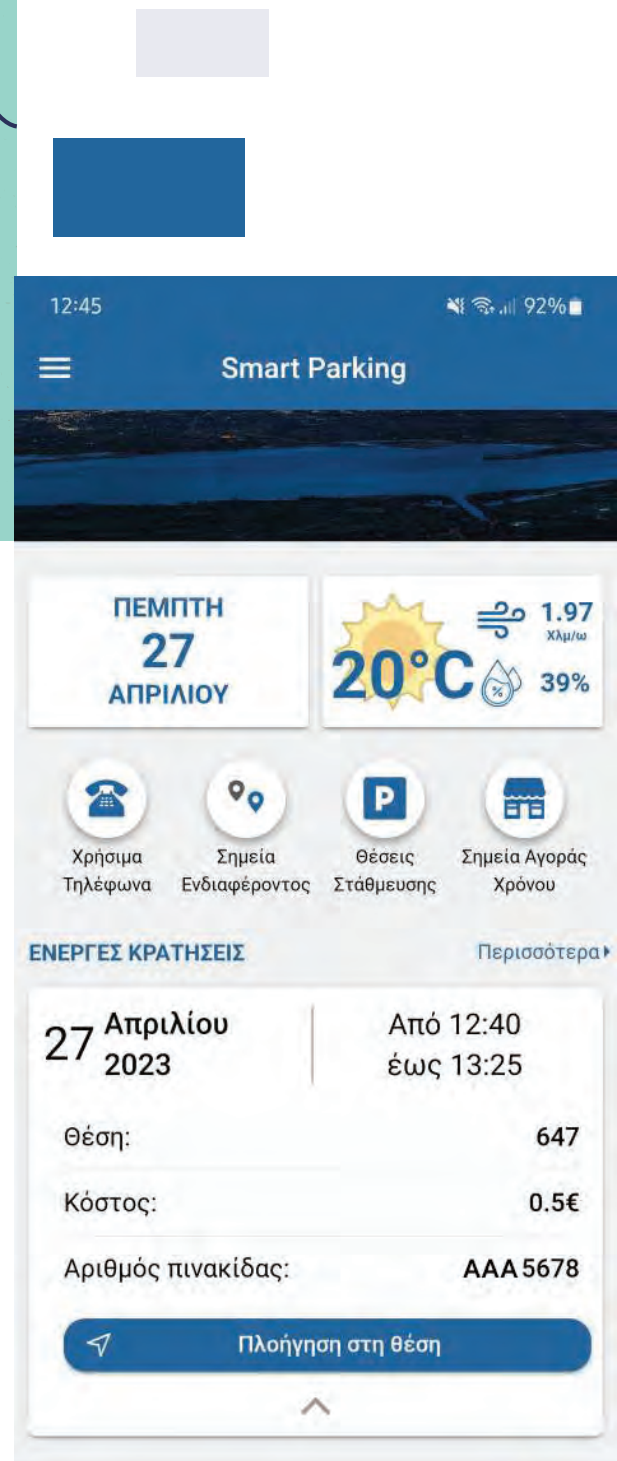

# ΒΑΣΙΚΕΣ ΛΕΙΤΟΥΡΓΙΕΣ MOBILE APP

- 1 Εύρεση τελευταίας θέσης στάθμευσης
- 2 Ενημέρωση οδηγού για υπολειπόμενο χρόνο και έλεγχο από δημοτική αστυνομία
- 3 Πλοήγηση σε ελεύθερες θέσεις στάθμευσης
- 4 Δυνατότητα χρέωσης ανά λεπτό
- 5 Δημιουργία προφίλ για αποθήκευση βασικών πληροφοριών οχήματος και χρέωσης